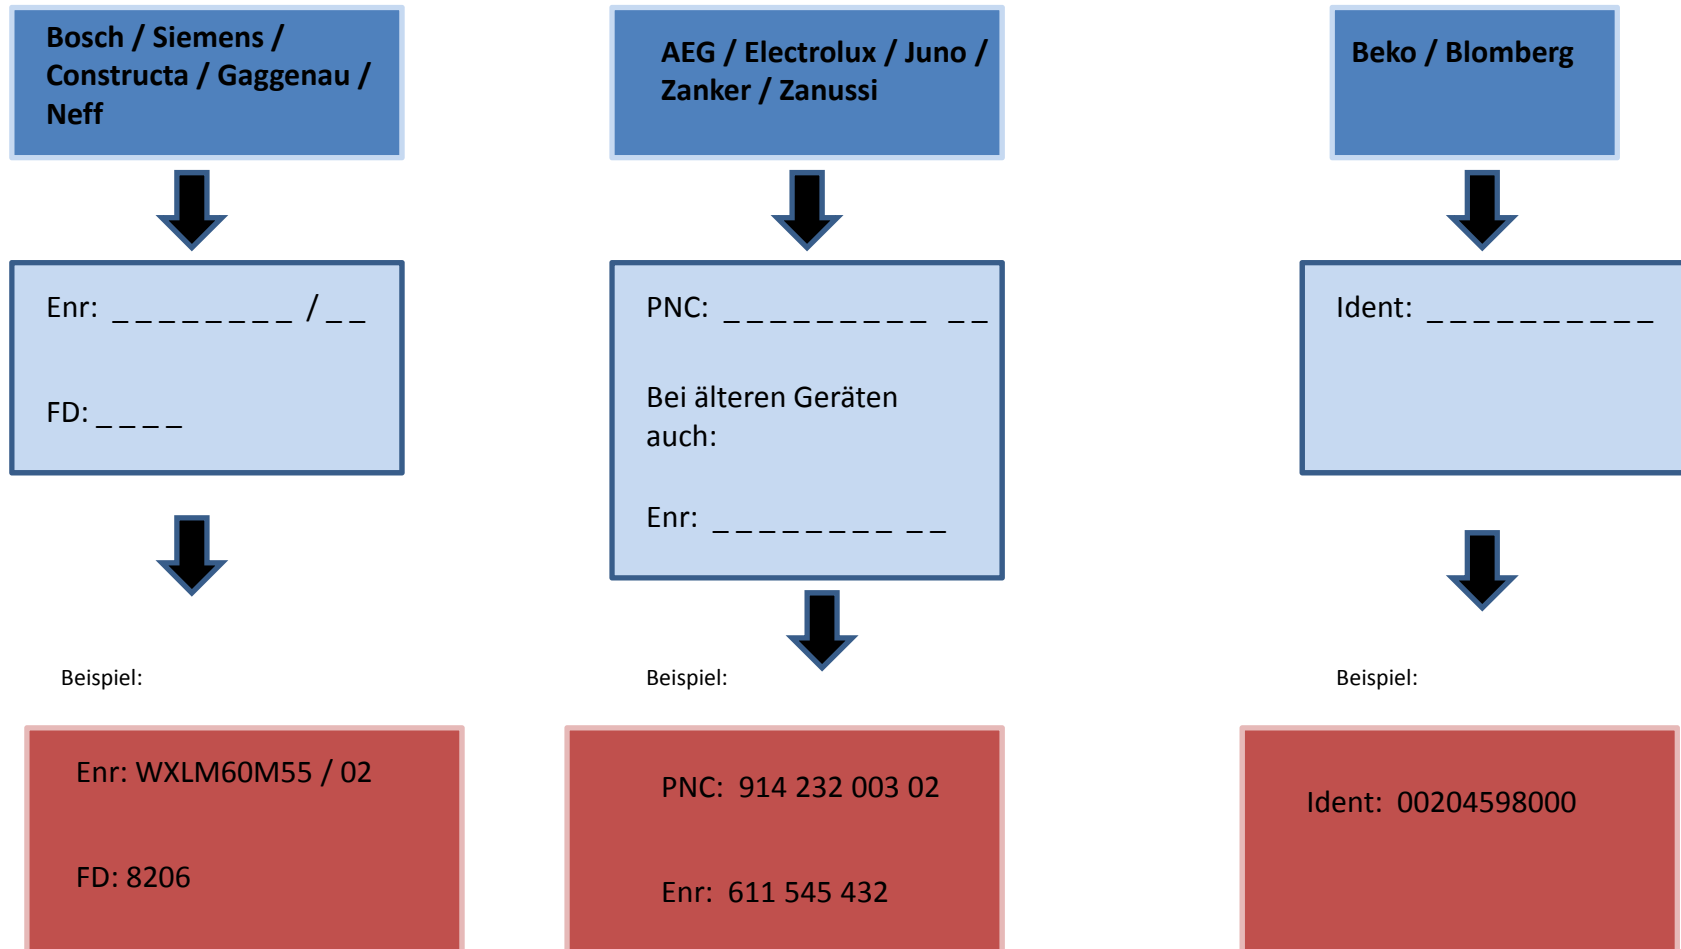

Wo findet man das Typenschild ?

Wie findet man die Richtige Nummer

**Whirlpool /
Bauknecht / Ikea**

Service: _____

Beispiel:

Service:
855465354700003

Miele

Model: _____

Beispiel:

Model: W 911

Quelle / Privilleg

Priv: _____

Produkt/ : _____
Bestell

Model: _____

ggf.

PNC: _____